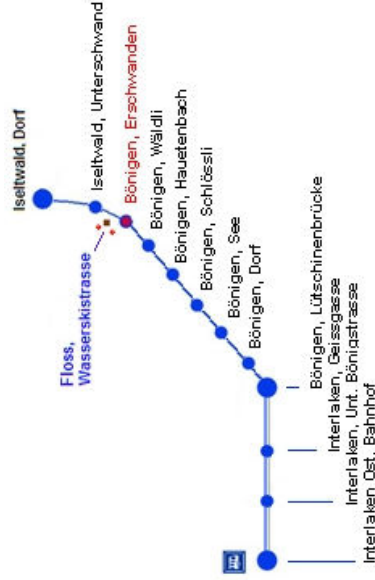

**Kontakt:**

swisswake.ch  
 Postfach 360  
 3800 Interlaken

Telefon: 033 822 83 93  
 E-Mail: [contact@swisswake.ch](mailto:contact@swisswake.ch)

**Wegbeschreibung:**

Unser Boot ist in Bönigen bei Interlaken am Brienzsee im Berner Oberland stationiert.

Bönigen ist über die Autobahn A8 via Ausfahrt Interlaken Ost erreichbar und liegt zwischen der Verkehrsachse Bern – Thun – Luzern.

Genügend Parkplätze (gratis) sind direkt beim Floss / der Wasserskistrasse vorhanden. Treffpunkt ist immer (sofern nicht anders vereinbart) beim Floss / der Wasserskistrasse.

Von: <b>Bönigen, Erschwanden</b>
Nach: Interlaken Ost, Bahnhof
Dauer: 10 Min, fährt täglich
Immer XX:36 Uhr

Von: Interlaken Ost, Bahnhof
Nach: <b>Bönigen, Erschwanden</b>
Dauer: 10 Min, fährt täglich
Immer XX:05 Uhr